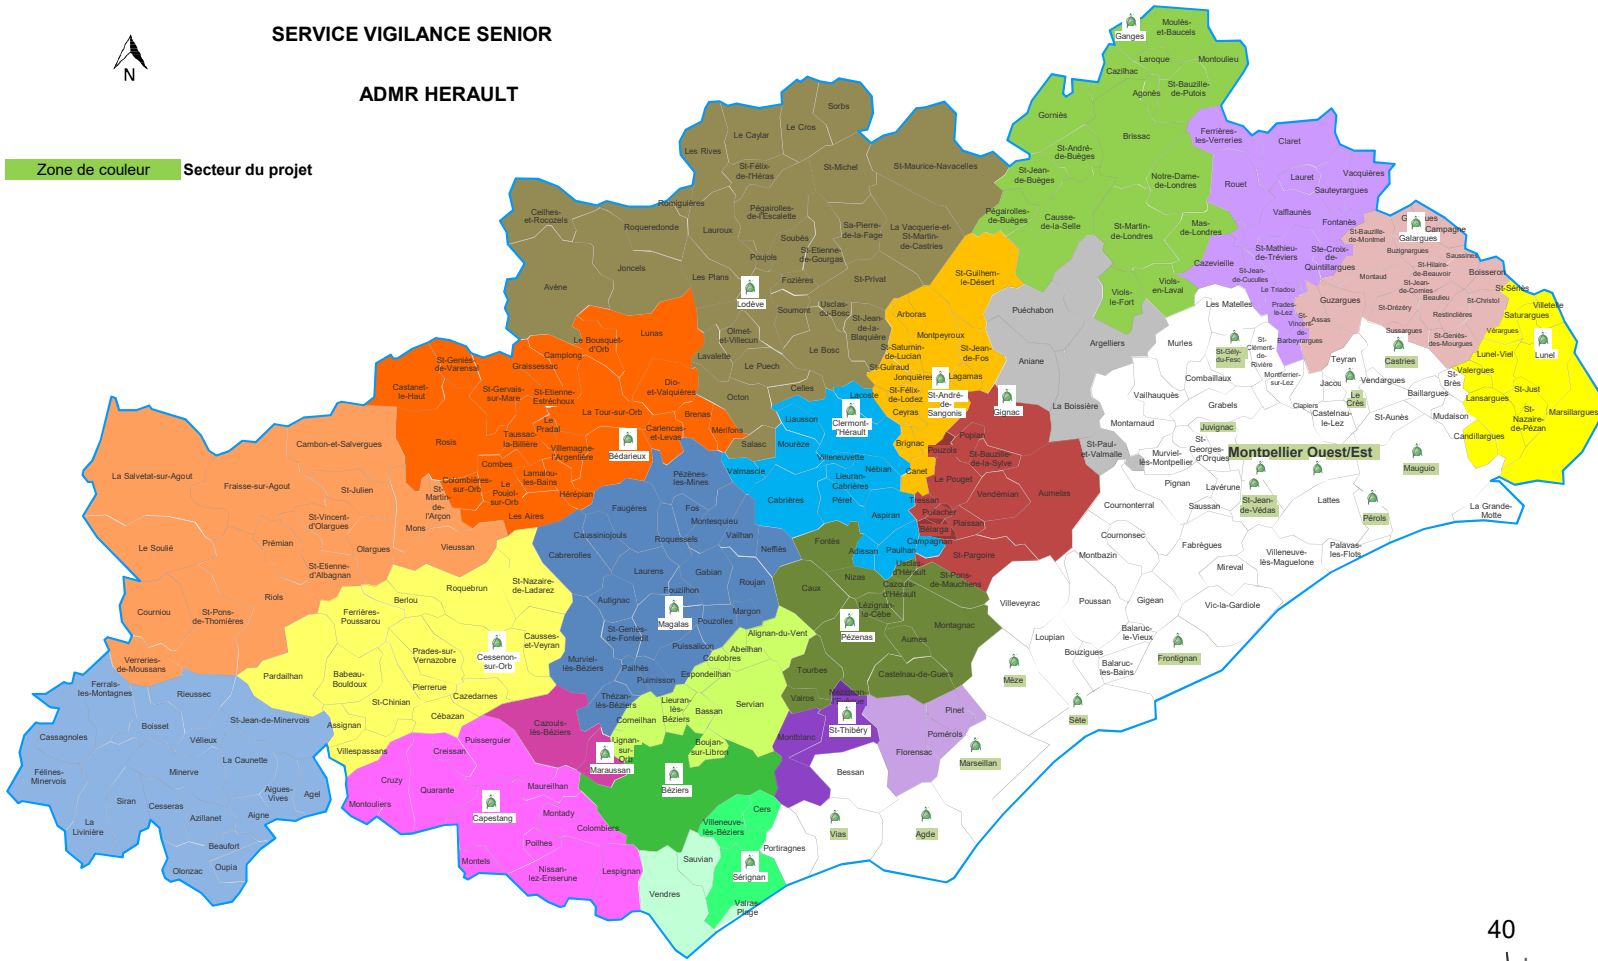

SERVICE VIGILANCE SENIOR

ADMR HERAULT

Zone de couleur Secteur du projet

40 km
© comersis.com

Légende :

Secteurs participant au projet Hérault Vigilance Sénior

	Minervois
	Les Somails
	Bédarieux
	Cessenon
	Capestang
	Maraussan
	La Saladelle
	Sérignan
	Béziers
	Servian
	Magalas
	Lodève
	Clermont l'Hérault
	Pézenas
	Saint-Thibéry
	La Domitienne
	Gignac
	St-André-de-Sangonis
	Aniane
	Hortus
	Ganges
	Galargues
	Lunel

Maisons de Service

Les secteurs ne participant pas au projets sont en blanc sur la carte.

Vias